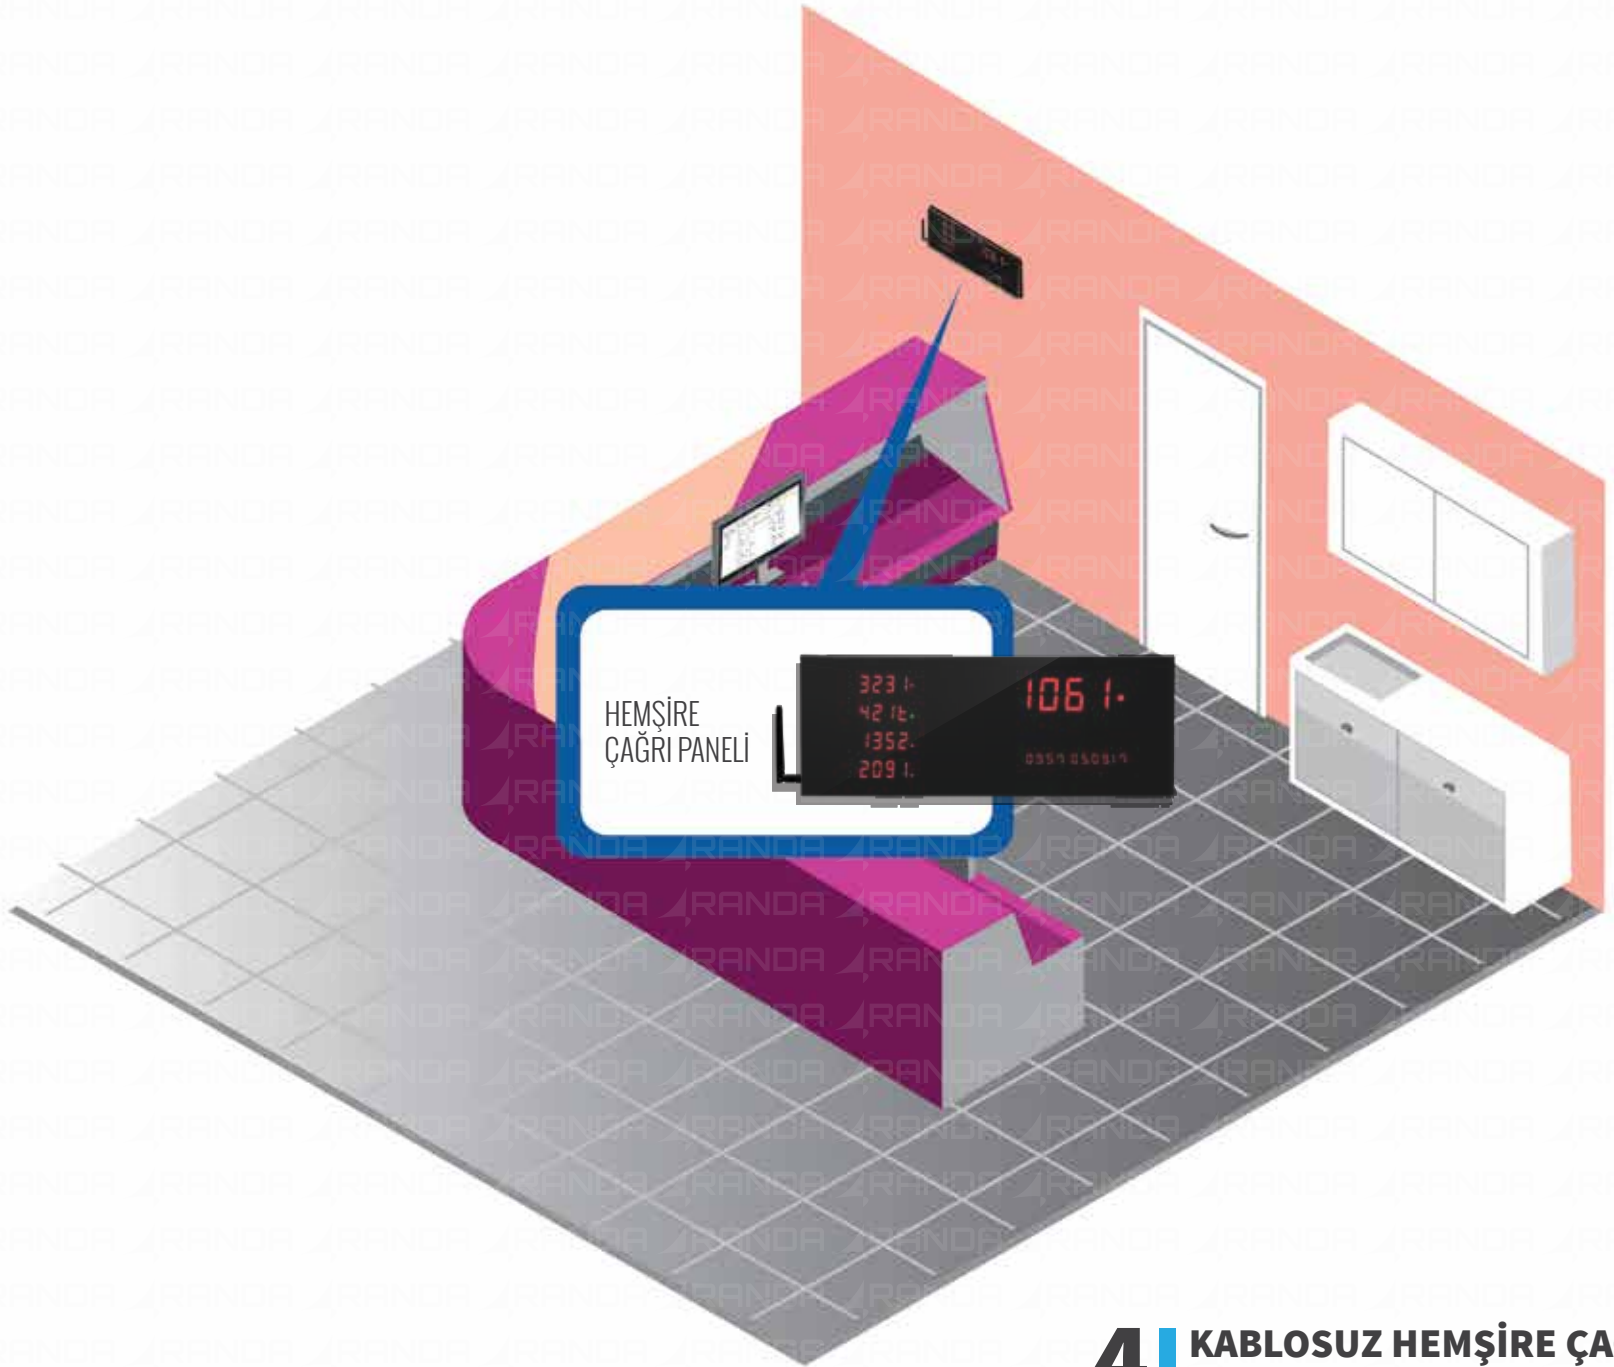

YATAK BAŐI ve  
EL SETİ  
AĐRI ÜNİTELERİ

HEMŞİRE  
ÇAĞRI PANELİ  
(PC)